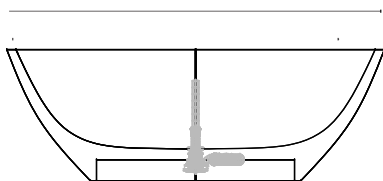

LAGUNA COMPACT

UNIQUE, COMPACT, INDIVIDUEL

EN UN COUP D'ŒIL

- Travail manuel suisse : Chaque LAGUNA COMPACT est disponible dans toutes les essences de bois et est fabriqué à la main à Basadingen.
- Taille : Le modèle est disponible en deux tailles différentes.
- Finition : Choisissez entre une finition mate ou brillante.
- Nettoyage : Il est facile à nettoyer : Facile avec peu d'efforts et sans exigences d'entretien particulières.
- La LAGUNA COMPACT est disponible en version indépendante ou encastrée.
- Montage : Le siphon et le trop-plein préinstallés rendent l'installation de nos baignoires particulièrement simple.
- Longue durée de vie : 10 ans de garantie
- En option : Nous nous ferons un plaisir d'installer un système balnéo dans votre baignoire.
- D'autres souhaits ? Nous faisons tout pour que votre rêve devienne réalité. Faites-nous savoir s'il vous manque un ingrédient pour que nous puissions le combler

SMALL 165 CM
STANDARD 175 CM

62 CM

SMALL 80 CM
STANDARD 80 CM