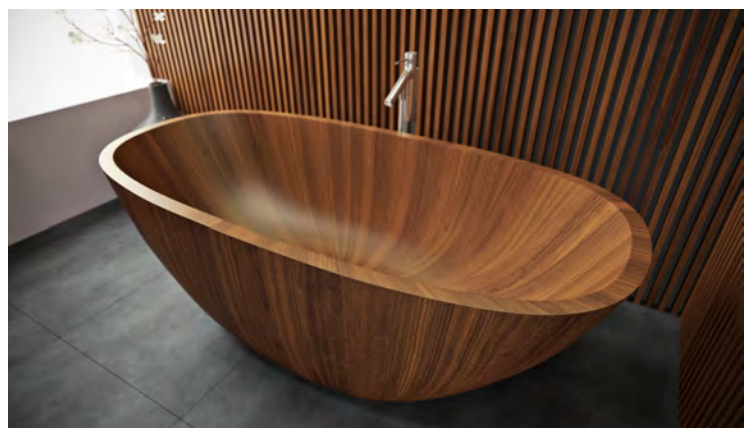

LAGUNA COMPACT

UNIQUE, COMPACT, INDIVIDUEL

aLEGNA

UN MIRACLE D'ESPACE

Les grandes salles de bains sont un rêve - les petites sont souvent la réalité. Pour vous permettre de rêver en grand, nous avons réduit l'encombrement de notre LAGUNA COMPACT. C'est ainsi qu'est née cette grande baignoire dans notre design éprouvé. Les dimensions extérieures sont peu encombrantes. Mais à l'intérieur, la LAGUNA COMPACT offre autant de place que nos grandes baignoires.

Le secret de notre LAGUNA COMPACT se cache dans son design. Il donne à la baignoire un aspect particulièrement filigrane et permet de gagner de la place. C'est ce qui lui confère cette apparence élégante. Une pièce unique et un bijou pour chaque salle de bains. Et elle convient parfaitement aux grandes rêveuses et aux grands rêveurs disposant d'un peu moins de place.

Le plaisir du bain reste inchangé. Votre LAGUNA COMPACT maintient l'eau du bain agréablement chaude pendant longtemps. Offrez-vous ce luxe particulier

À PARTIR DES MEILLEURS MATÉRIAUX

Nos baignoires et lavabos intègrent tout notre savoir et notre savoir-faire issus de la construction navale. Cela rend nos produits particulièrement robustes et individuels. Et vous procurent un plaisir du bain tout en douceur. La surface de nos produits est d'une grande finesse.

Chaque pièce qui quitte notre manufacture est unique, car nous travaillons avec des matériaux naturels. Vous déterminez l'essence de bois et, si vous le souhaitez, vous choisissez les placages de bois chez nous, à la manufacture. Si vous le souhaitez, nous pouvons intégrer un système de bain à remous. Nous ne pouvons pas imaginer un bain plus relaxant. Et vous ?