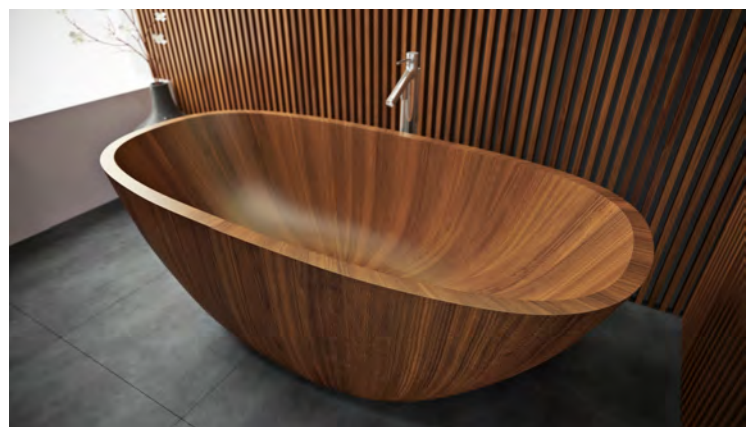

LAGUNA COMPACT

EINZIGARTIG, KOMPAKT, INDIVIDUELL

^aLEGNA

Kompaktes Platzwunder

Grosse Badezimmer sind ein Traum - kleine oft die Realität. Damit Sie gross Träumen können, haben wir den Platzbedarf unserer LAGUNA COMPACT verkleinert. So ist diese grossartige Wanne in unserem bewährten Design entstanden. Die Aussenmasse sind platzsparend. Innen bietet die LAGUNA COMPACT jedoch genauso viel Platz, wie unsere grossen Wannen.

Das Geheimnis unserer LAGUNA COMPACT liegt im Design verborgen. Es lässt die Wanne besonders filigran erscheinen und spart Platz. Das verleiht ihr diese elegante Erscheinung. Ein besonderes Unikat und Schmuckstück für jedes Badezimmer. Und für grosse Träumerinnen und Träumer mit etwas weniger Platz gut geeignet.

Unverändert gross ist das Badevergnügen. Ihre LAGUNA COMPACT hält das Badewasser über längere Zeit angenehm warm. Gönnen Sie sich diesen besonderen Luxus.

AUS BESTEN MATERIALIEN

In unseren Wannen und Lavabos steckt unser ganzes Wissen und Können aus dem Bootsbau. Das macht unsere Produkte besonders robust und individuell. Und beschert Ihnen ein anschmiegsames Badevergnügen. Die Oberfläche unserer Produkte ist schmeichel-fein.

Jedes Stück, das unsere Manufaktur verlässt, ist einzigartig, weil wir mit Naturmaterialien arbeiten. Sie bestimmen die Holzart und wenn Sie möchten, wählen Sie die Holzfurniere bei uns in der Manufaktur aus. Auf Wunsch integrieren wir Ihnen ein Whirlpool-System. Wir können uns kein entspannteres Baden vorstellen. Und Sie?