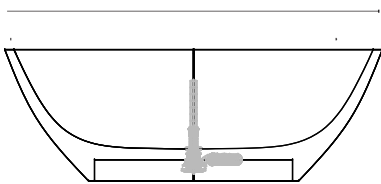

Das Geheimnis unserer LAGUNA COMPACT liegt im Design verborgen. Es lässt die Wanne besonders filigran erscheinen und spart Platz. Das verleiht ihr diese elegante Erscheinung. Ein besonderes Unikat und Schmuckstück für jedes Badezimmer. Und für grosse Träumerinnen und Träumer mit etwas weniger Platz gut geeignet.

# LAGUNA COMPACT

EINZIGARTIG, KOMPAKT, INDIVIDUELL

## AUF EINEN BLICK

- Schweizer Handarbeit: Jede LAGUNA COMPACT ist in allen Holzarten erhältlich und wird von Hand in Basadingen hergestellt.
- Grösse: Das Modell ist in zwei verschiedenen Grössen erhältlich.
- Oberfläche: Wählen Sie zwischen matter oder hochglänzender Oberfläche.
- Reinigung: Unkompliziert mit wenig Aufwand und ohne besondere Pflegeansprüche.
- Die LAGUNA COMPACT ist freistehend oder als Einbauwanne fertigbar.
- Montageaufwand: Der vorinstallierte Siphon und Überlauf machen die Installation unseren Wannen besonders einfach.
- Lange Lebensdauer: 10 Jahre Garantie
- Optional: Gerne bauen wir Ihnen ein Whirlpool-System in Ihre Wanne ein.
- Andere Wünsche? Wir tun viel dafür, dass Ihr Traum in Erfüllung geht. Teilen Sie uns mit, wenn eine Ingredienz fehlt, damit wir Ihnen diese Lücke schliessen können.

SMALL 165 CM

STANDARD 175 CM

62 CM

SMALL 80 CM

STANDARD 80 CM