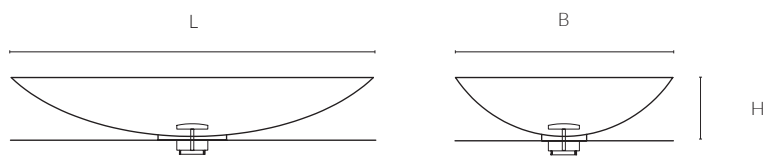

Les placages bois de la partie extérieur sont comprimés dans une presse à haute pression, entièrement imbibés de résine et ensuite vernis, de sorte à garder un aspect neuf, même après plusieurs années.

Dimension ovale: -L 70 x B 42 x H 15 cm

-L 60 x B 40 x H 15 cm

Dimension rond: -L/B 42 x H 15cm