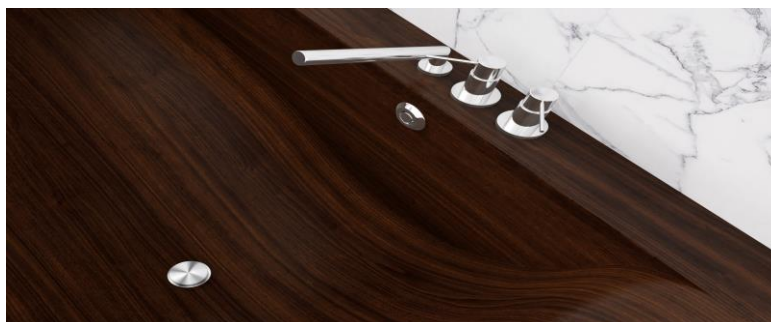

LAGUNA LOUNGER

FLUIDITE, DOUCEUR, CONFORT

aLEGNA

LE PLAISIR AVEC TOUS LES SENS.

Prendre un bain dans la baignoire en bois LAGUNA LOUNGER avec sa confortable forme «chaise longue» permet de laisser le stress quotidien loin derrière soi. La baignoire intérieure aux formes fluides qui rappelle une chaise longue et épouse à la perfection l'anatomie du corps soulage le dos, le bassin et les jambes qui peuvent être confortablement surélevées. En outre, la baignoire permet de choisir entre une multitude de lieux d'implantation et s'y adapte facilement. Au choix, elle peut être montée isolément ou intégrée. Avec le grand choix de tailles et de types, sa structure modulaire permet de l'adapter aux souhaits du client.

UNE ERGONOMIE PARFAITE.

Avec des dimensions extérieures adaptables, des finitions de qualité et la chaleur naturelle du bois, la forme rectangulaire et la confortable baignoire intérieure, parfaite du point de vue anatomique, font de cette baignoire un élément central dans chaque pièce.

LAGUNA LOUNGER

FLUIDITE, DOUCEUR, CONFORT

VUE D'ENSEMBLE

- Chaque baignoire est une pièce unique fabriquée à la main
- Merveilleux moments de relaxation grâce à la forme «chaise longue» confortable
- Siphon / trop-plein intégrés
- Grande longévité
- Entretien très facile
- Montage simple, même dans des salles de bains préexistantes
- Disponible dans différentes tailles
- Fabriquée dans l'essence choisie
- Surface mate ou d'un brillant éclatant
- 10 ans de garantie
- Sur demande avec système Whirlpool intégré

disponible dans toutes les tailles