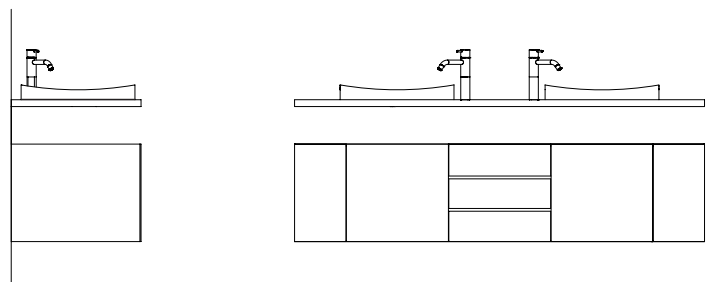

LAGUNA PURE

SAKRALE PERFEKTION, EINZIGARTIG ANDERS, NATÜRLICH MODERN

AUF EINEN BLICK

- Jedes Lavabo LAGUNA PURE wird aufwändig von Hand produziert
- Zeitloses Design
- Speziell ausgesuchte, schön durchlaufene Furniere
- Auch bei häufiger Nutzung keine Abnutzungserscheinungen (bei sachgemässer Behandlung)
- 10 Jahre Garantie
- Sehr pflegeleicht
- In drei verschiedenen Standardgrössen erhältlich (spezielle Masse auf Anfrage)
- Masse auf Wunsch
- Erhältlich in allen Holzarten, Oberfläche matt oder hochglänzend

STANDARD 50 X 50 CM

WEITERE MASSE AUF WUNSCH

PASSENDE MÖBEL AUF WUNSCH