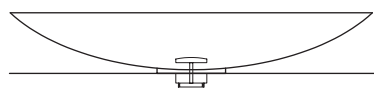

LAGUNA ELLIPSE

PERFECTION SACRÉE, INTEMPORALITÉ, GRÂCE

EN BREF

- Chaque lavabo en bois est issu d'une fabrication manuelle perfectionnée
- Design intemporel
- Placages sans coupures, sélectionnés avec soin
- Pas un lavabo banal
- Garantie 10 ans
- Très facile d'entretien
- Disponible dans différentes tailles et dans toutes les essences de bois et avec une finition mate ou brillante

70 CM

42 CM

12,5 CM

DIMENSION INDIVIDUEL SUR DEMANDE