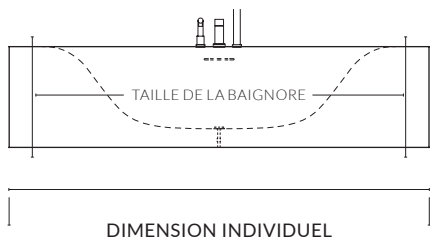

# LAGUNA BASIC

FLEXIBLE, LIGNES FLUIDES, UN CHEF D'ŒUVRE DE BOIS

**aLEGNA**

RÉALISÉE D'UN SEUL BLOC,  
LA LAGUNA BASIC SE  
CARACTÉRISE PAR UNE  
LIGNE CLAIRE.

Au galbe doux et stable dans la forme, une ergonomie légère et élégante, cette baignoire porte bien son surnom de «la flexible». Car grâce à sa structure modulaire, la baignoire peut être produite dans toutes les dimensions et types possibles. Qu'elle soit petite ou très grande, placée dans un angle ou en îlot au milieu de la pièce, la très grande flexibilité de cette baignoire permet tous les agencements possibles et individuels.

# LAGUNA BASIC

FLEXIBLE, LIGNES FLUIDES, UN CHEF D'ŒUVRE DE BOIS

SMALL 190 CM  
STANDARD 205 CM  
XL 220 CM

SMALL 95 CM  
STANDARD 115 CM  
XL 130 CM