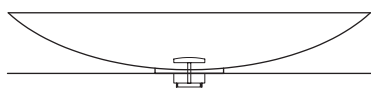

AUF EINEN BLICK

- jedes Holzlavabo LAGUNA ELLIPSE wird aufwändig von Hand produziert
- Erhältlich in allen Holzarten, Oberfläche matt oder hochglänzend
- Zeitloses Design
- Speziell ausgesuchte, schön durchlaufende Furniere
- Keine 08/15 Lavabos
- 10 Jahre Garantie
- Sehr pflegeleicht
- In verschiedenen Grössen erhältlich

70 CM